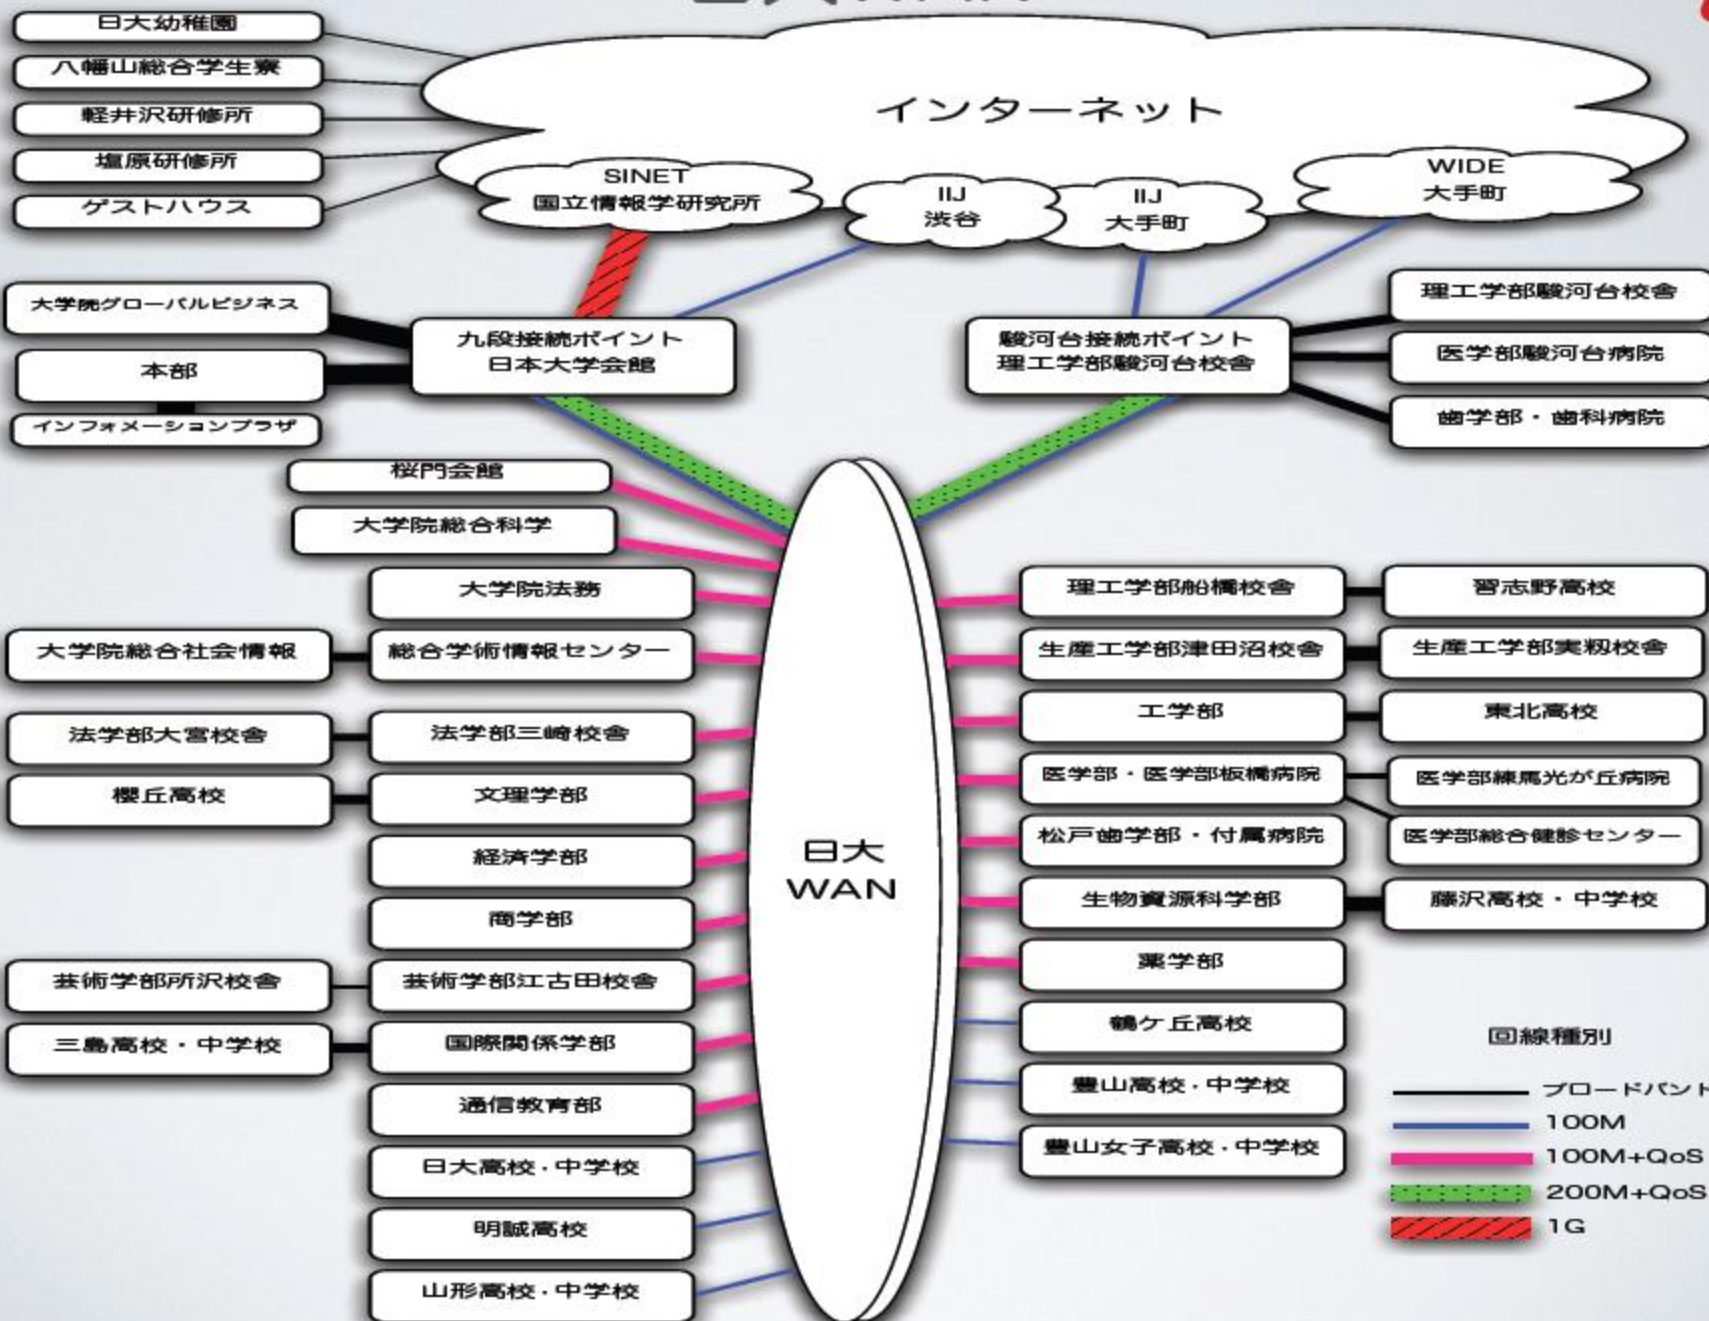

日大遠隔授業事例

日本大学総合学術情報センター
相川成周（あいかわしげちか）

@shigechika

レシピ

- 新日大WAN（本年後期から稼働開始）
 - 広域Ether
 - Multicast対応
 - QoS対応
- テレビ会議システム
 - 下り DV/IP（PowerPlay SmartLocation）
 - 上り H.323（SONY PCS-1）

日大WAN

インターネット

新旧日大WAN比較

項目	旧 (2002~)	新 (2010~)
速度	100Mbps (大学) 10Mbps (高校)	100Mbps
QoS	なし	あり (大学)
機器	CISCO CAT35 x 28	CISCO ASR x 19 (大学) CISCO ISR x 9 (高校)
VPN	CISCO VPN3K x 28	
FireWall	別途	
IDS・IPS	CISCO ADM	CISCO ADM+AGM

新旧遠隔授業比較

旧遠隔授業システム概要 (2008~)

遠隔授業ネットワーク輻輳概要

受信側 (学部)

送信側 (総合学術情報センター)

新遠隔授業システム概要 (2010.9.29~)

現状

- とりあえず問題なく動いている
 - QoS問題なし
- 問題点
 - ないわけでもない
- 課題
 - ハイビジョン化