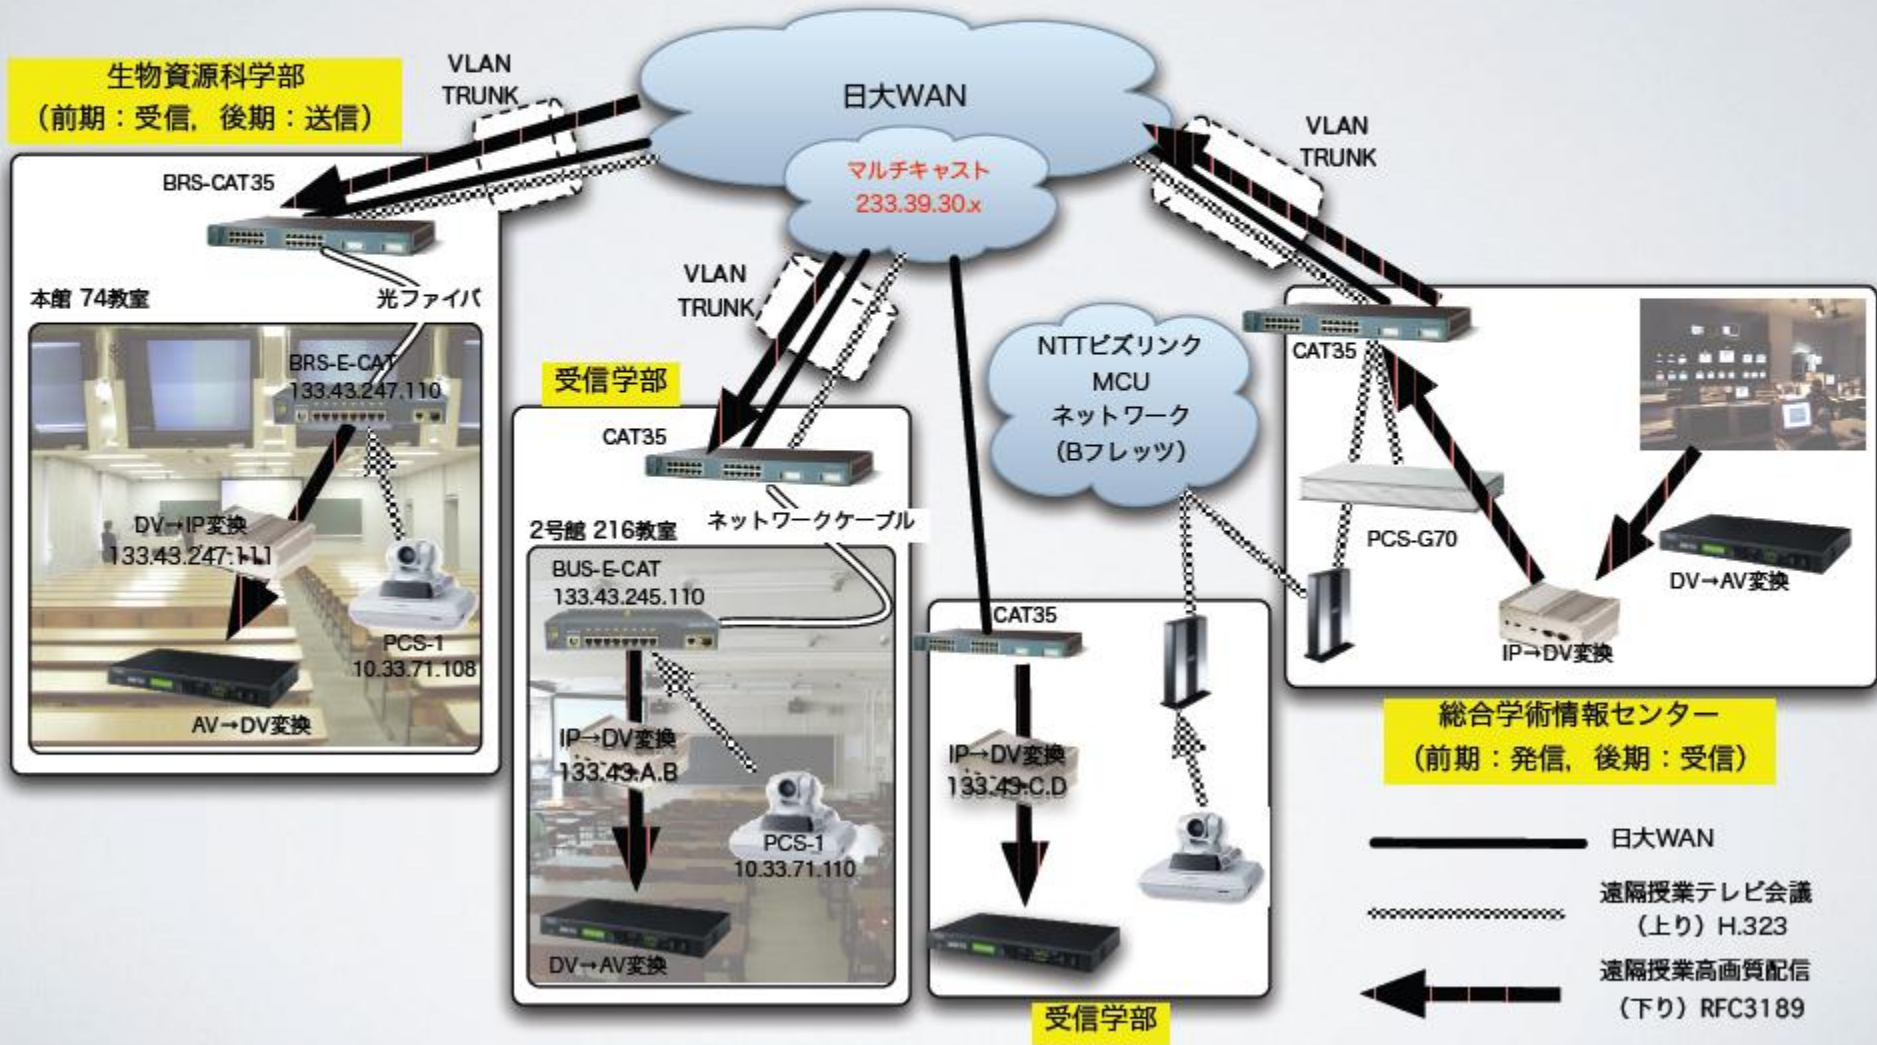

旧遠隔授業システム概要 (2008~)