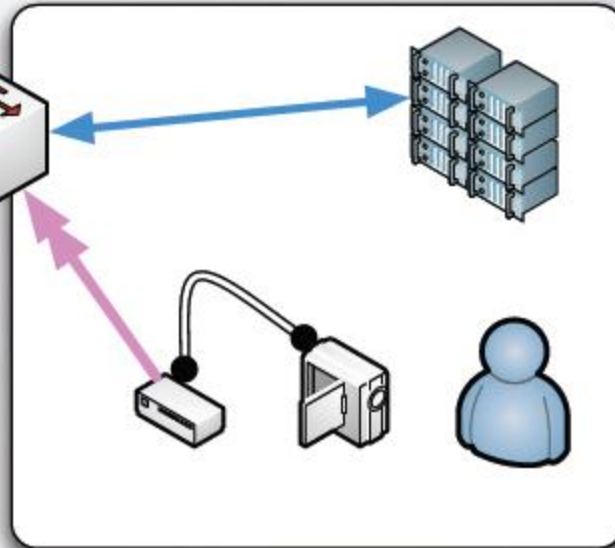

旧遠隔授業システム概要 (2008~)

遠隔授業ネットワーク輻輳概要

受信側 (学部)

送信側 (総合学術情報センター)

新遠隔授業システム概要 (2010.9.29~)

現状

- とりあえず問題なく動いている
 - QoS問題なし
- 問題点
 - ないわけでもない
- 課題
 - ハイビジョン化