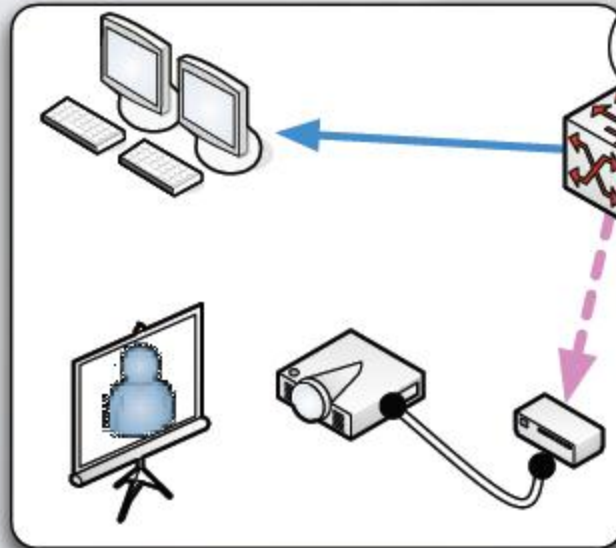

旧遠隔授業システム概要 (2008~)

遠隔授業ネットワーク輻輳概要

受信側 (学部)

送信側 (総合学術情報センター)

新遠隔授業システム概要 (2010.9.29~)

現状

- とりあえず問題なく動いている
 - QoS問題なし
- 問題点
 - ないわけでもない
- 課題
 - ハイビジョン化