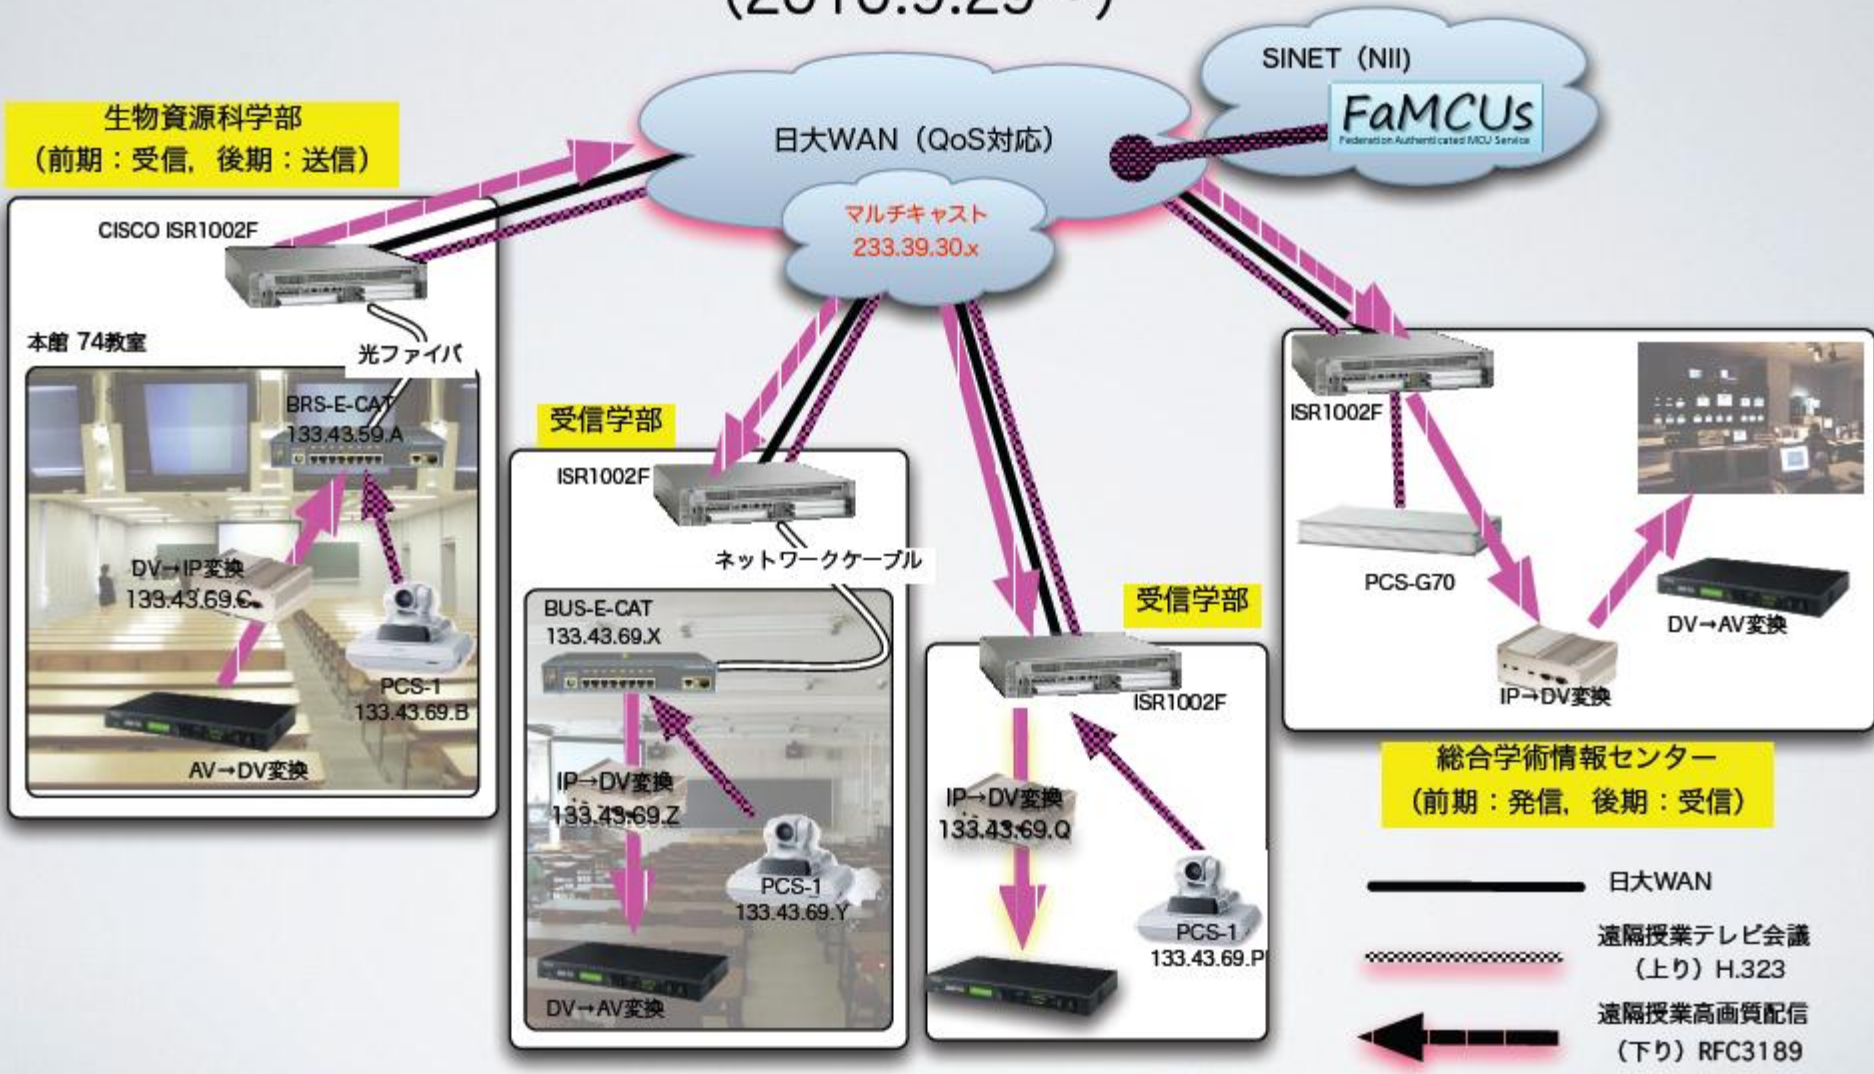

旧遠隔授業システム概要 (2008~)

遠隔授業ネットワーク輻輳概要

受信側 (学部)

送信側 (総合学術情報センター)

新遠隔授業システム概要 (2010.9.29~)

現状

- とりあえず問題なく動いている
 - QoS問題なし
- 問題点
 - ないわけでもない
- 課題
 - ハイビジョン化