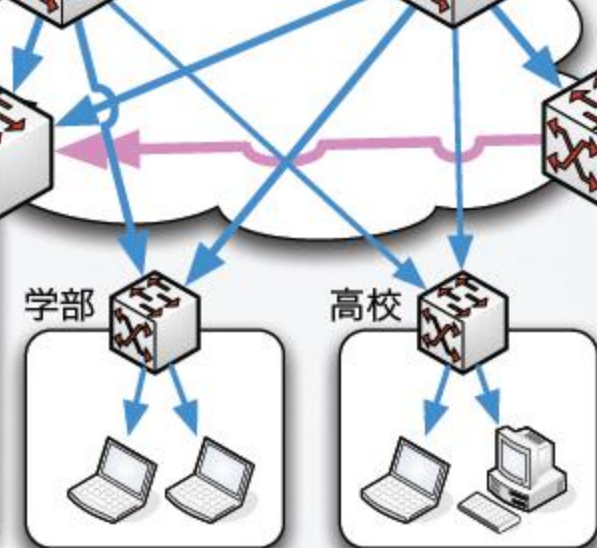

旧遠隔授業システム概要 (2008~)

遠隔授業ネットワーク輻輳概要

受信側 (学部)

送信側 (総合学術情報センター)

新遠隔授業システム概要 (2010.9.29~)

現状

- とりあえず問題なく動いている
 - QoS問題なし
- 問題点
 - ないわけでもない
- 課題
 - ハイビジョン化